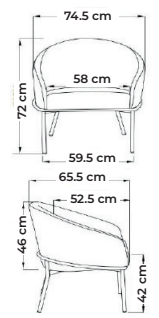

Poufs empilables par 4 et coordonnés au tissu

COULEUR	LOUNGE	POUF
Bronze	ARC08JA	ARC07JA
Gris	ARC08GR	ARC07GR
Bleu nuit	-	ARC07BL
Vert sapin	-	ARC07VE