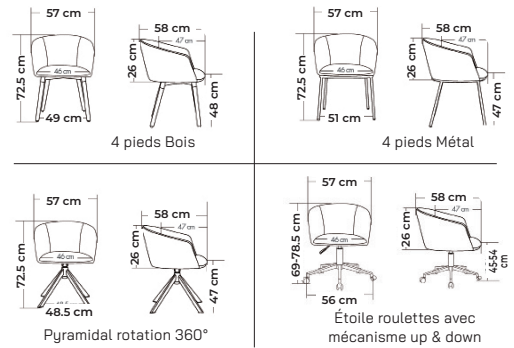

Tissu non feu	REVÊTEMENT	COULEUR	4 PIEDS BOIS	4 PIEDS MÉTAL	ÉTOILE ROULETTES MÉTAL NOIR	PYRAMIDAL	ÉTOILE ROULETTES CHROMÉES
Polyuréthane	Tissu	Safran	ARC01JA-M1	ARC02JA-M1	ARC03JA-M1	ARC04JA-M1	ARC05JA-M1
		Gris poivre	ARC01GR-M1	ARC02GR-M1	ARC03GR-M1	ARC04GR-M1	ARC05GR-M1
		Bleu nuit	ARC01BL-M1	ARC02BL-M1	ARC03BL-M1	ARC04BL-M1	ARC05BL-M1
		Beige lin	ARC01BE-M1	ARC02BE-M1	ARC03BE-M1	ARC04BE-M1	ARC05BE-M1
		Vert anglais	ARC01VE-M1	ARC02VE-M1	ARC03VE-M1	ARC04VE-M1	ARC05VE-M1
Polyuréthane	Polyuréthane	Terracotta	ARC01TE-M1	ARC02TE-M1	ARC03TE-M1	ARC04TE-M1	ARC05TE-M1
		Noir	ARC01NR-PU	ARC02NR-PU	ARC03NR-PU	ARC04NR-PU	ARC05NR-PU
		Taupe	ARC01BE-PU	ARC02BE-PU	ARC03BE-PU	ARC04BE-PU	ARC05BE-PU
		Gold	ARC01MA-PU	ARC02MA-PU	ARC03MA-PU	ARC04MA-PU	ARC05MA-PU