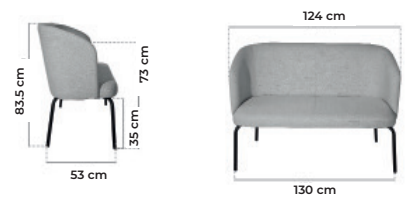

ARCO BANQUETTE

- GARANTIE 2 ANS
- BS 5852
- ISO 14001
- ISO 9001

Tissu non feu	COULEUR	BANQUETTE
	Beige Lin	ARC06BE

ARCO CHAUFFEUSE

- GARANTIE 3 ANS
- ISO 9001
- ISO 14001
- BSCI
- FSC
- BS 5852

* uniquement pour les fauteuils en tissu non feu